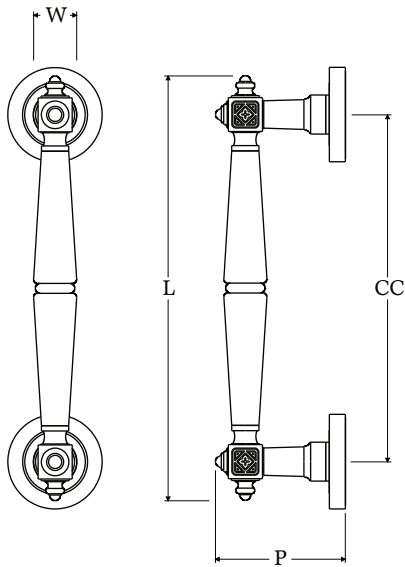

LUXE ATELIER

MILANO

Maniglione su Rosette Serie Castle  
*Castle Series Pull Handle on Roses*

Dimensioni  
*Dimensions*

L	CC	P	W
175	134	69	23
225	184	69	23

Dimensioni in millimetri  
*Dimensions given in millimeters*

Fornito con ferri quadro dummy.  
Disponibile in tutte le finiture standard.  
Dimensioni e finiture su misura disponibili su richiesta.  
*Regularly furnished with dummy spindles. Additional sizes available by special order.  
Available in standard and custom finishes.*